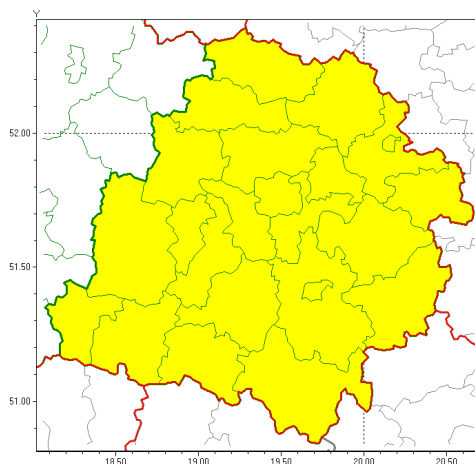

Zasięg ostrzeżeń w województwie

Burze z gradem
2020-08-18 06:42

WOJEWÓDZTWO ŁÓDZKIE
OSTRZEŻENIA METEOROLOGICZNE ZBIORCZO NR 99
WYKAZ OBOWIAZUJĄCYCH OSTRZEŻEŃ
o godz. 06:42 dnia 18.08.2020

Zjawisko/Stopień zagrożenia	Burze z gradem/1
Obszar (w nawiasie numer ostrzeżenia dla powiatu)	powiaty: bełchatowski(64), brzeziński(67), kutnowski(65), łaski(66), łęczycki(65), łowicki(65), łódzki wschodni(68), Łódź (68), opoczyński(68), pabianicki(67), pajczański(64), piotrkowski(68), Piotrków Trybunalski(68), poddębicki(64), radomszczański(65), rawski(68), sieradzki(65), Skierniewice(69), skierniewicki(69), tomaszowski(68), wieluński(64), wierszowski(62), zduńskowolski(65), zgierski(66)
Ważność	od godz. 11:00 dnia 18.08.2020 do godz. 23:00 dnia 18.08.2020
Prawdopodobieństwo	85%
Przebieg	Prognozuje się wystąpienie burz z opadami deszczu miejscami od 20 mm do 30 mm, lokalnie do 40 mm oraz porywami wiatru do 90 km/h. Miejscami grad.
SMS	IMGW-PIB OSTRZEŻEGA: BURZE Z GRADEM/1 łódzkie (wszystkie powiaty) od 11:00/18.08 do 23:00/18.08.2020 deszcz 40 mm, porywy 90 km/h, miejscami grad. Dotyczy powiatów: wszystkie powiaty.
RSO	Woj. łódzkie (wszystkie powiaty), IMGW-PIB wydał ostrzeżenie pierwszego stopnia o burzach z gradem
Uwagi	Stopień ostrzeżenia może ulec zmianie.
Dyżurny synoptyk IMGW-PIB	Piotr Szewczak